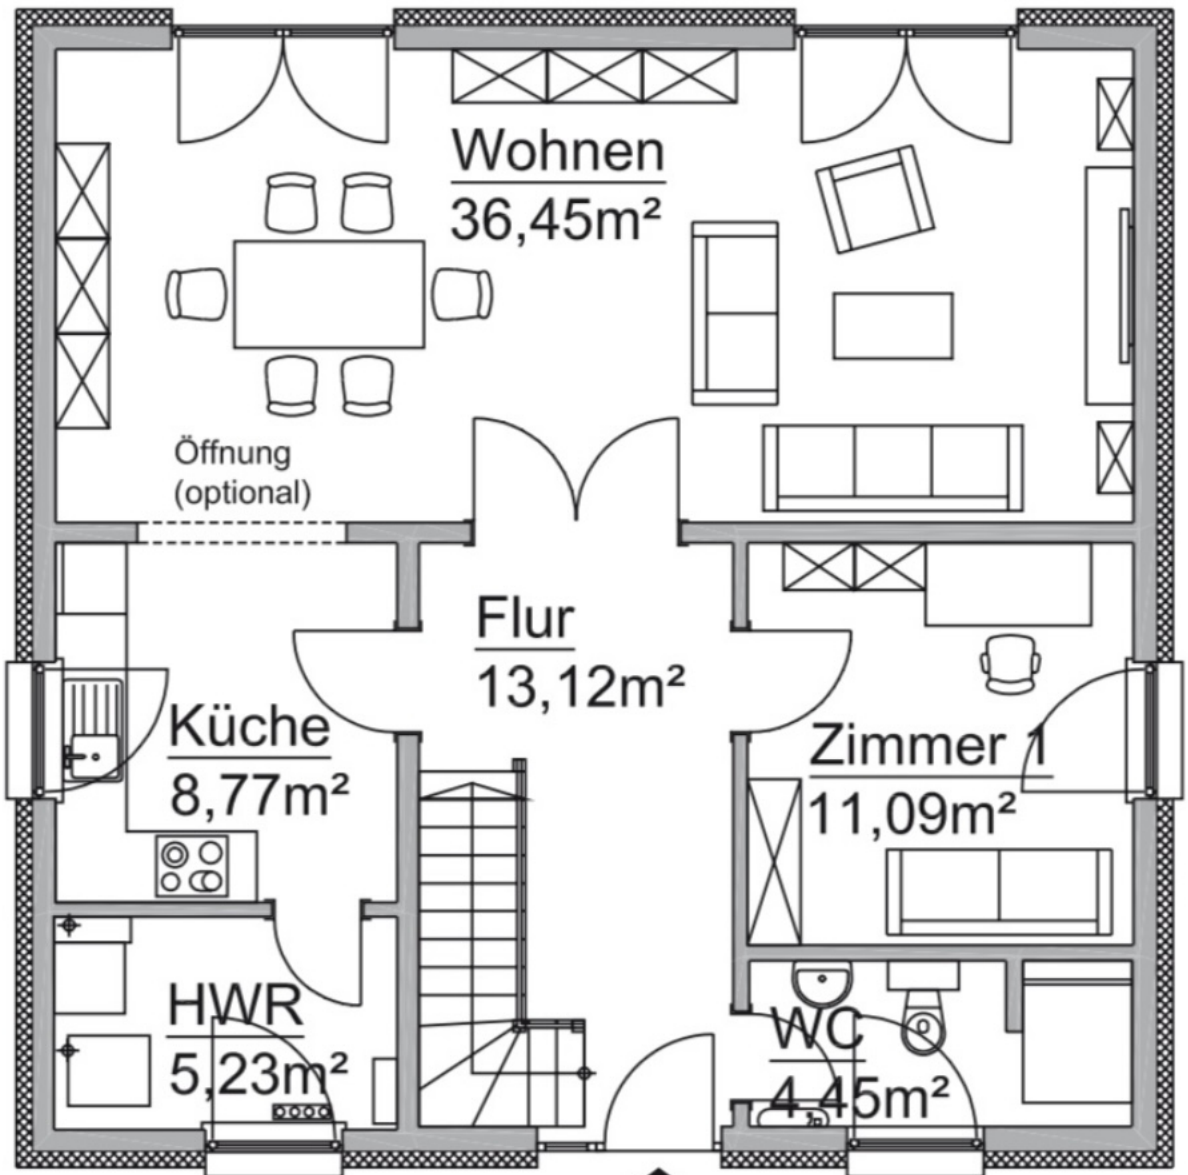

9,78 m

9,78 m

Öffnung
(optional)

Wohnen
36,45m²

Küche
8,77m²

Flur
13,12m²

Zimmer 1
11,09m²

HWR
5,23m²

WC
4,45m²

9,78 m

9,78 m