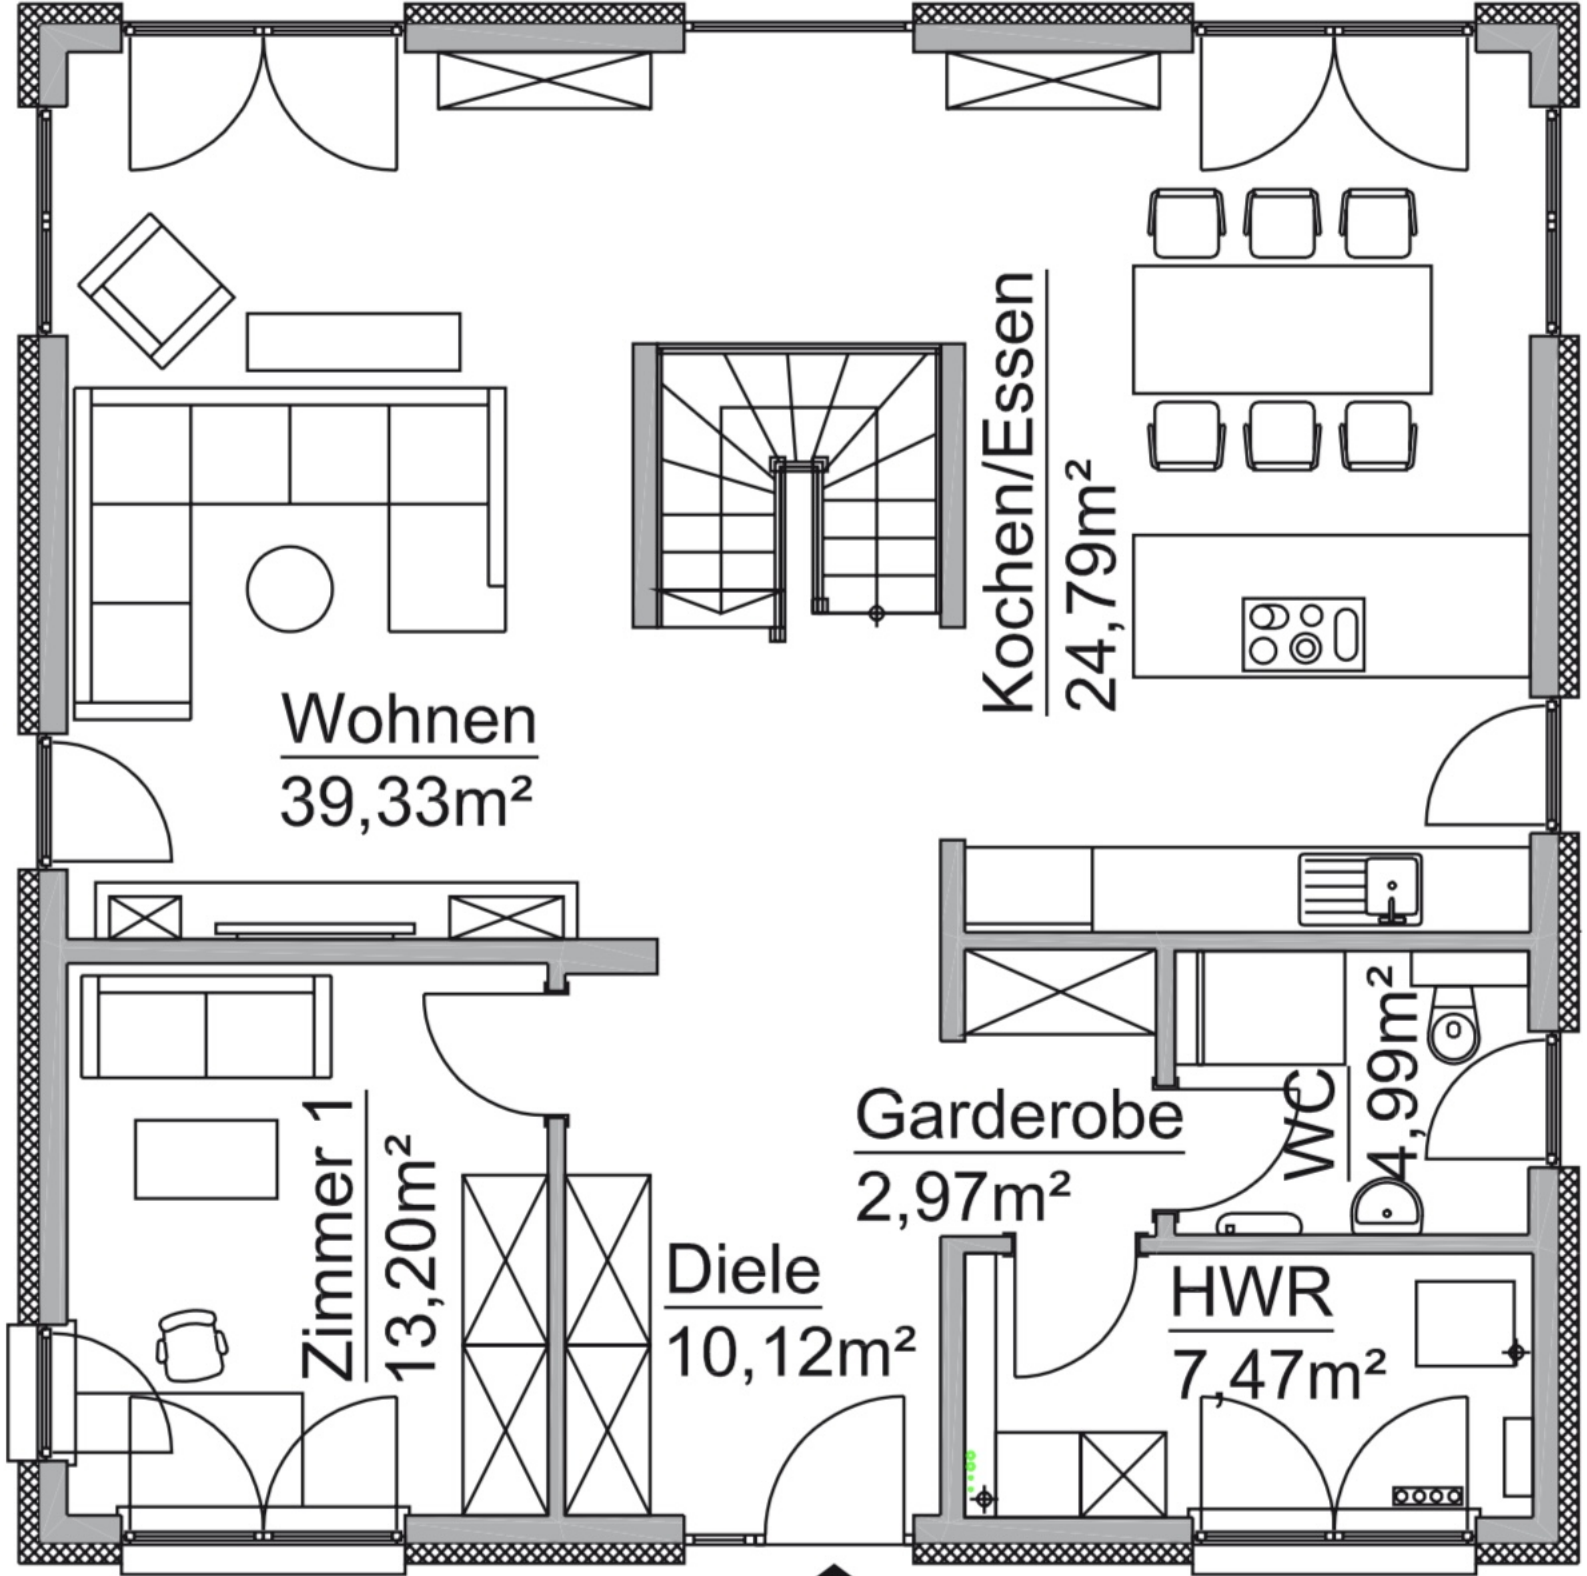

11,00 m

Wohnen
39,33m²

Kochen/EsSEN
24,79m²

Zimmer 1
13,20m²

Diele
10,12m²

Garderobe
2,97m²

WC

4,99m²

HWR
7,47m²

11,00 m

11,00 m

11,00 m

11,00 m