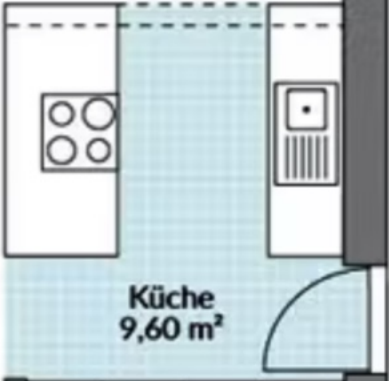

11300

6030

Wohnen/Essen
21,48 m²

Flur
9,58 m²

Küche
9,60 m²

WC
3,85 m²

Technikraum
6,38 m²

Diele
4,73 m²