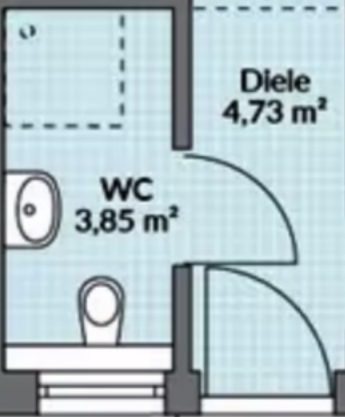

11300

6030

Wohnen/Essen
21,48 m²

Flur
9,58 m²

Küche
9,60 m²

WC
3,85 m²

Technikraum
6,38 m²

Diele
4,73 m²